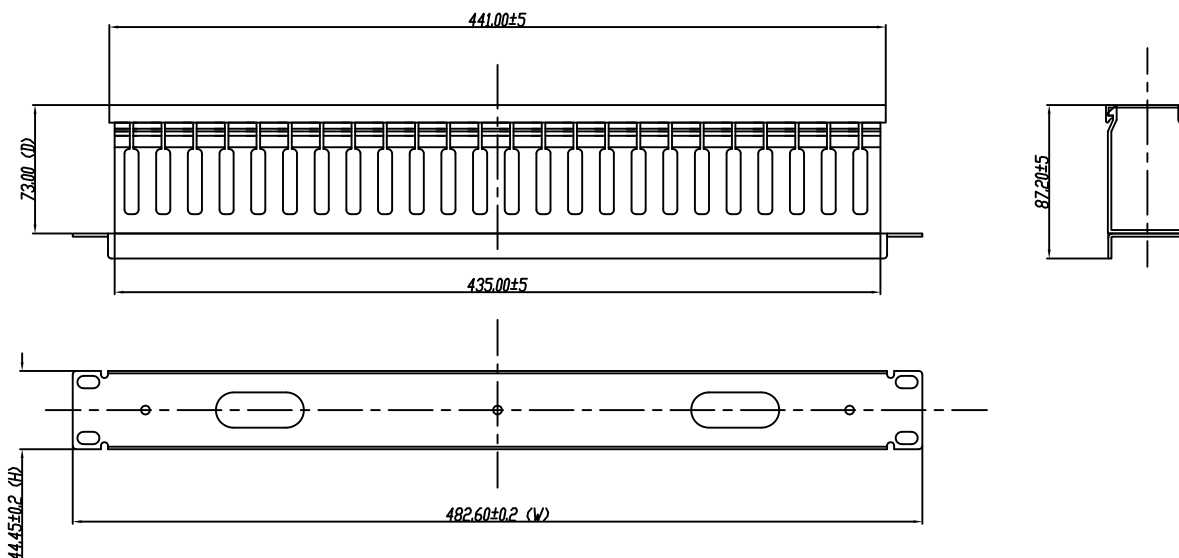

Organizador de cables

1 RU

CARACTERÍSTICAS

- Base rackeable de 1 RU.
- Base metálica con cuerpo de plástico para mayor duración.
- Cuenta con 24 divisiones para la separación de cables y eliminar la tensión entre ellos.).
- Diseño ideal para utilizarlos en gabinetes o racks.

DIMENSIONES DE ENSAMBLAJE

*Medidas en milímetros

Este documento es confidencial y es propiedad de SATRA. SATRA posee los derechos de autor, y el documento no debe ser copiado o modificado en cualquier forma, en todo o en parte, sin el permiso por escrito de SATRA. El contenido de este documento debe ser divulgado a cualquier otra persona o personas. Las características relacionadas con este documento no son contractuales y pueden ser modificadas sin previo aviso.